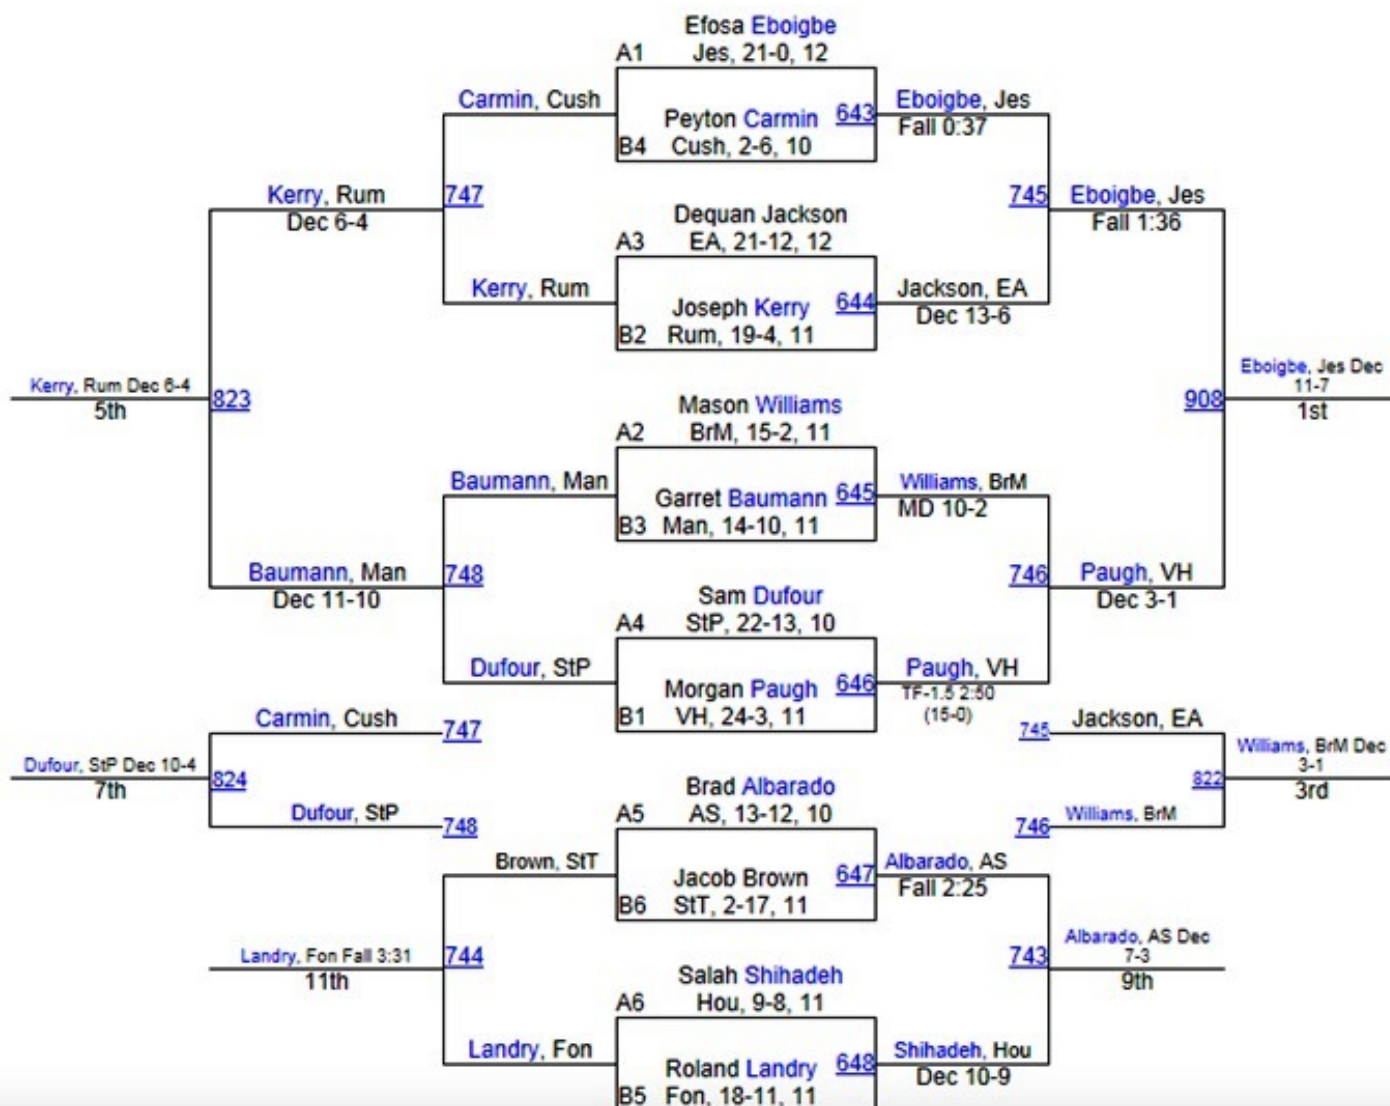

## 152 LBS