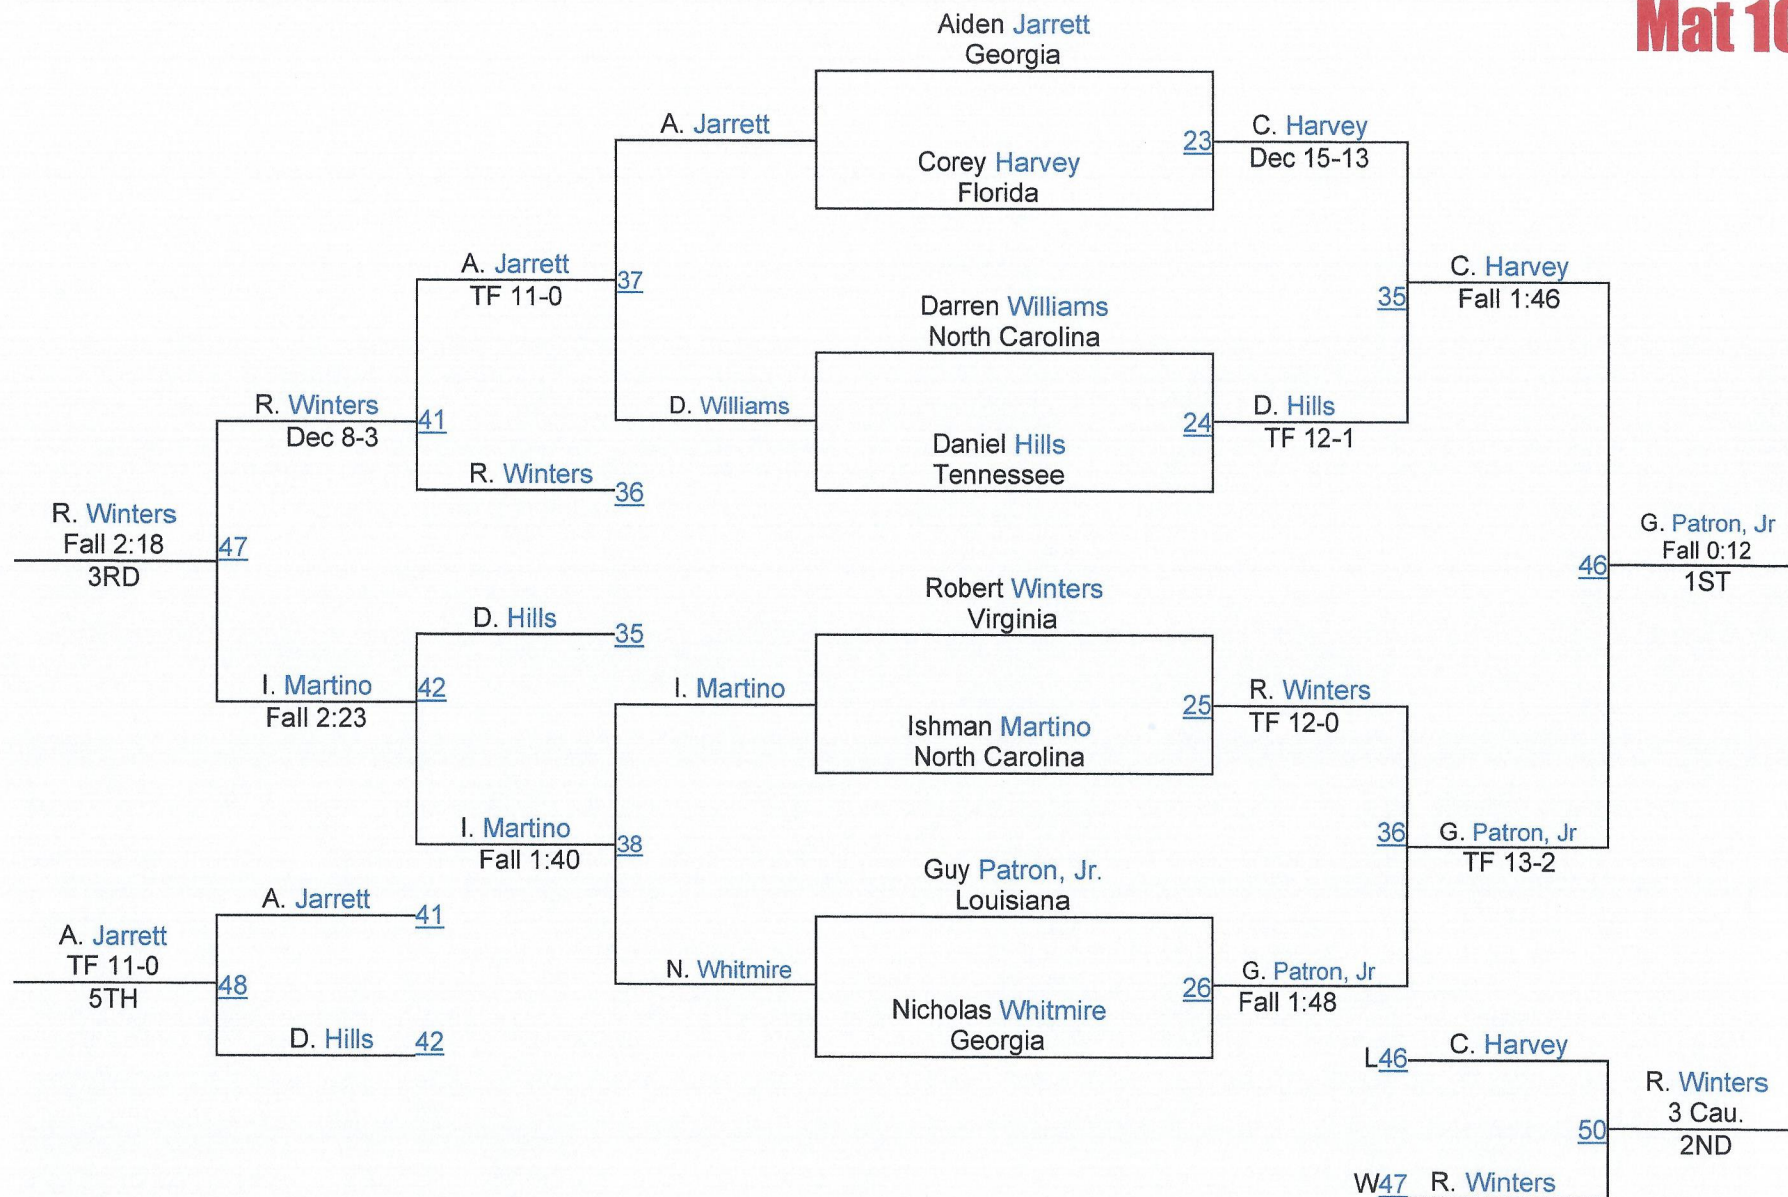

2014 SE Regional - Kids & Cadet FS

Bantam 65
Mat 1

2014 SE Regional - Kids & Cadet FS

Novice 85 Mat 3

2014 SE Regional - Kids & Cadet FS

Cadet 138
Mat 18

2014 SE Regional - Kids & Cadet Greco

Cadet 182
Mat 10