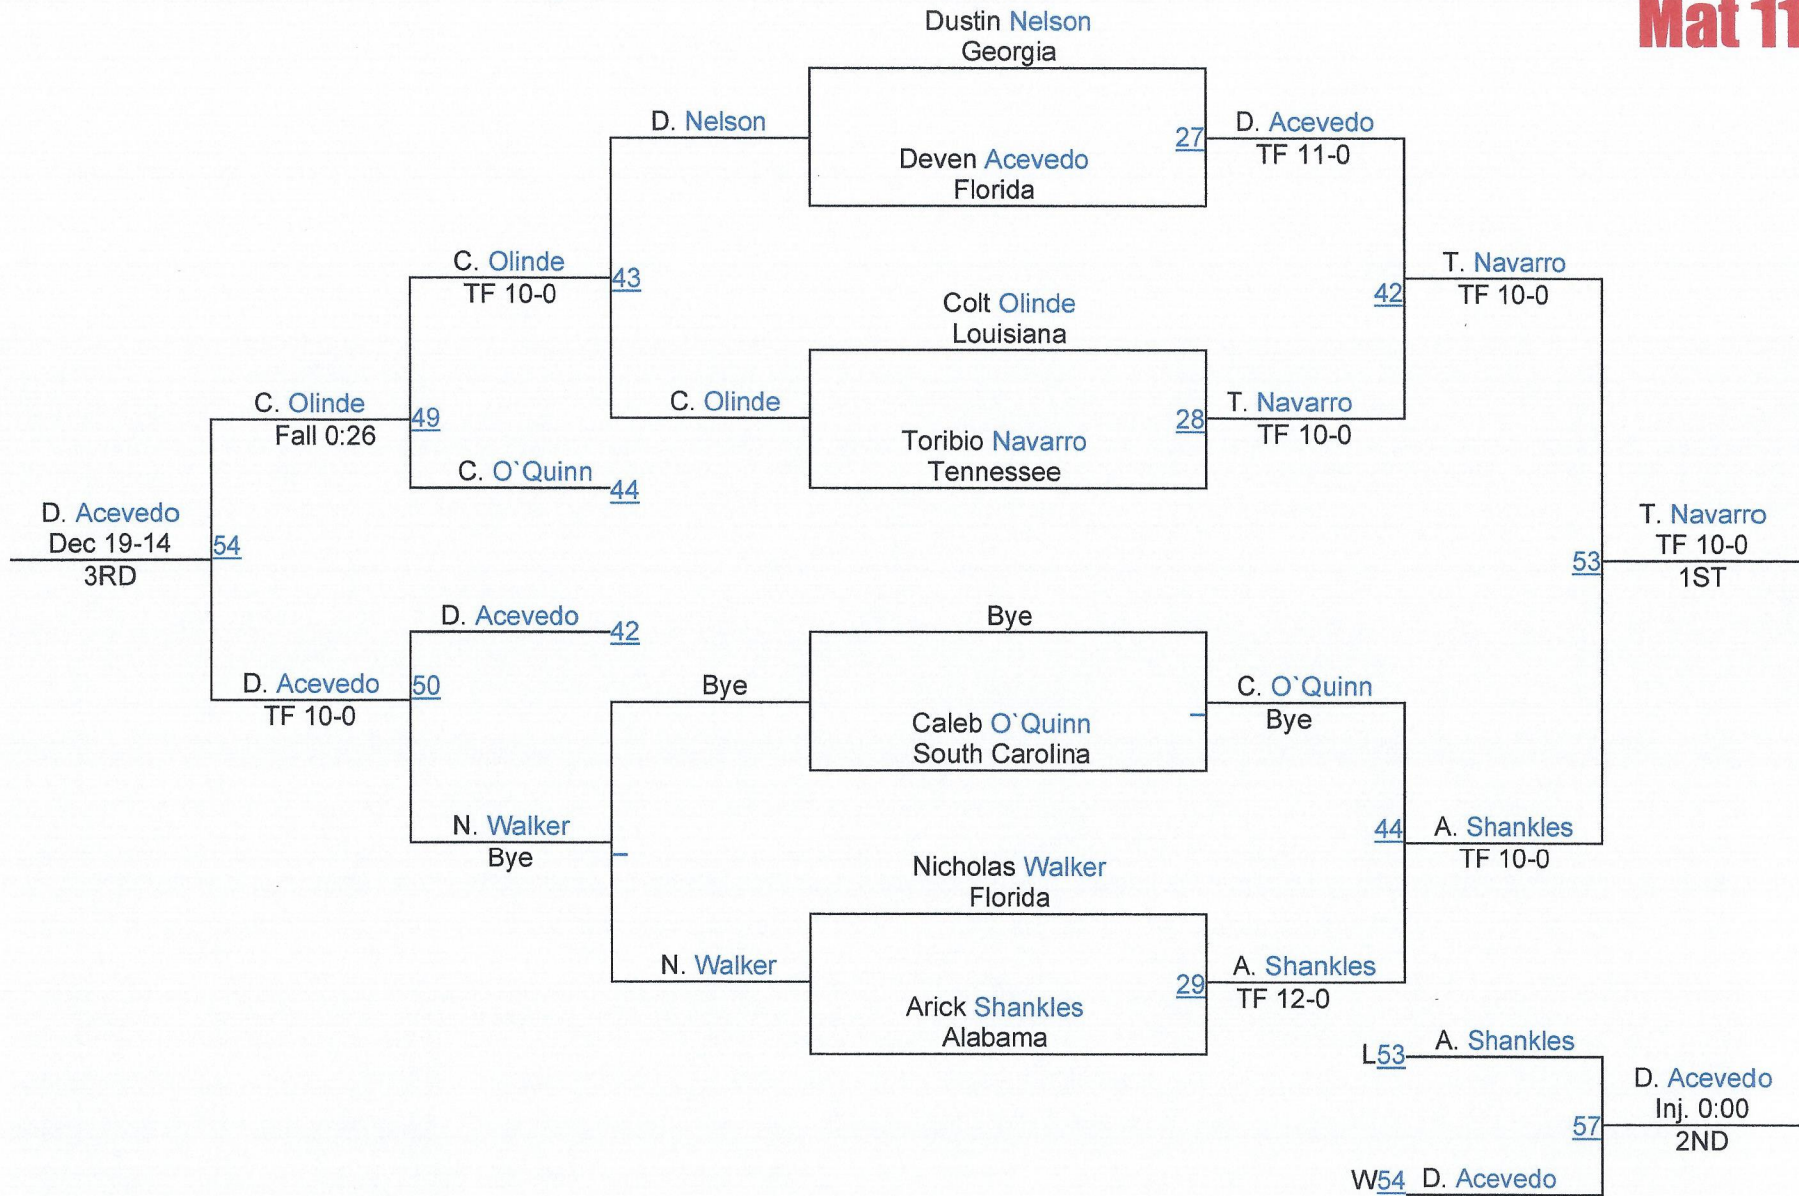

2014 SE Regional - Girls & Jr. Freestyle

Junior 113
Mat 11