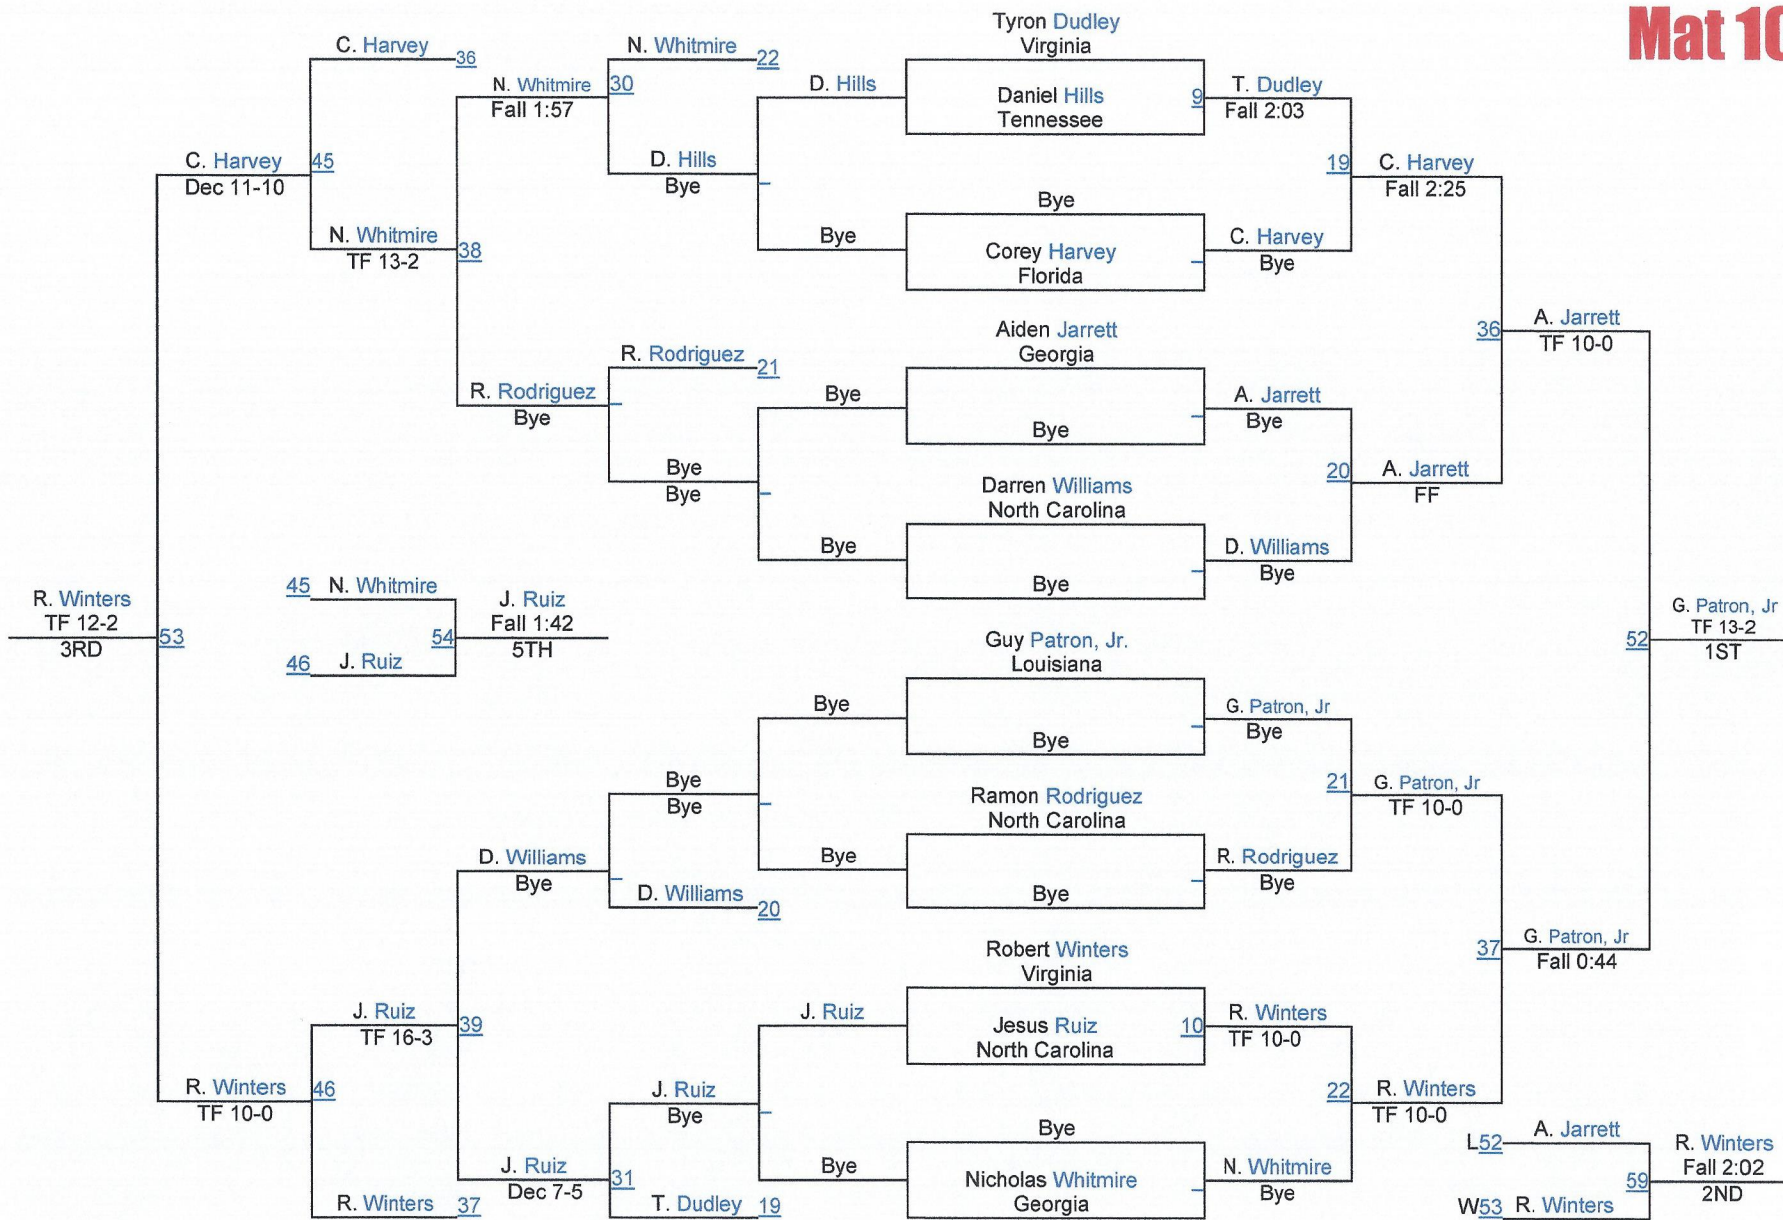

2014 SE Regional - Kids & Cadet FS

Cadet 182
Mat 10