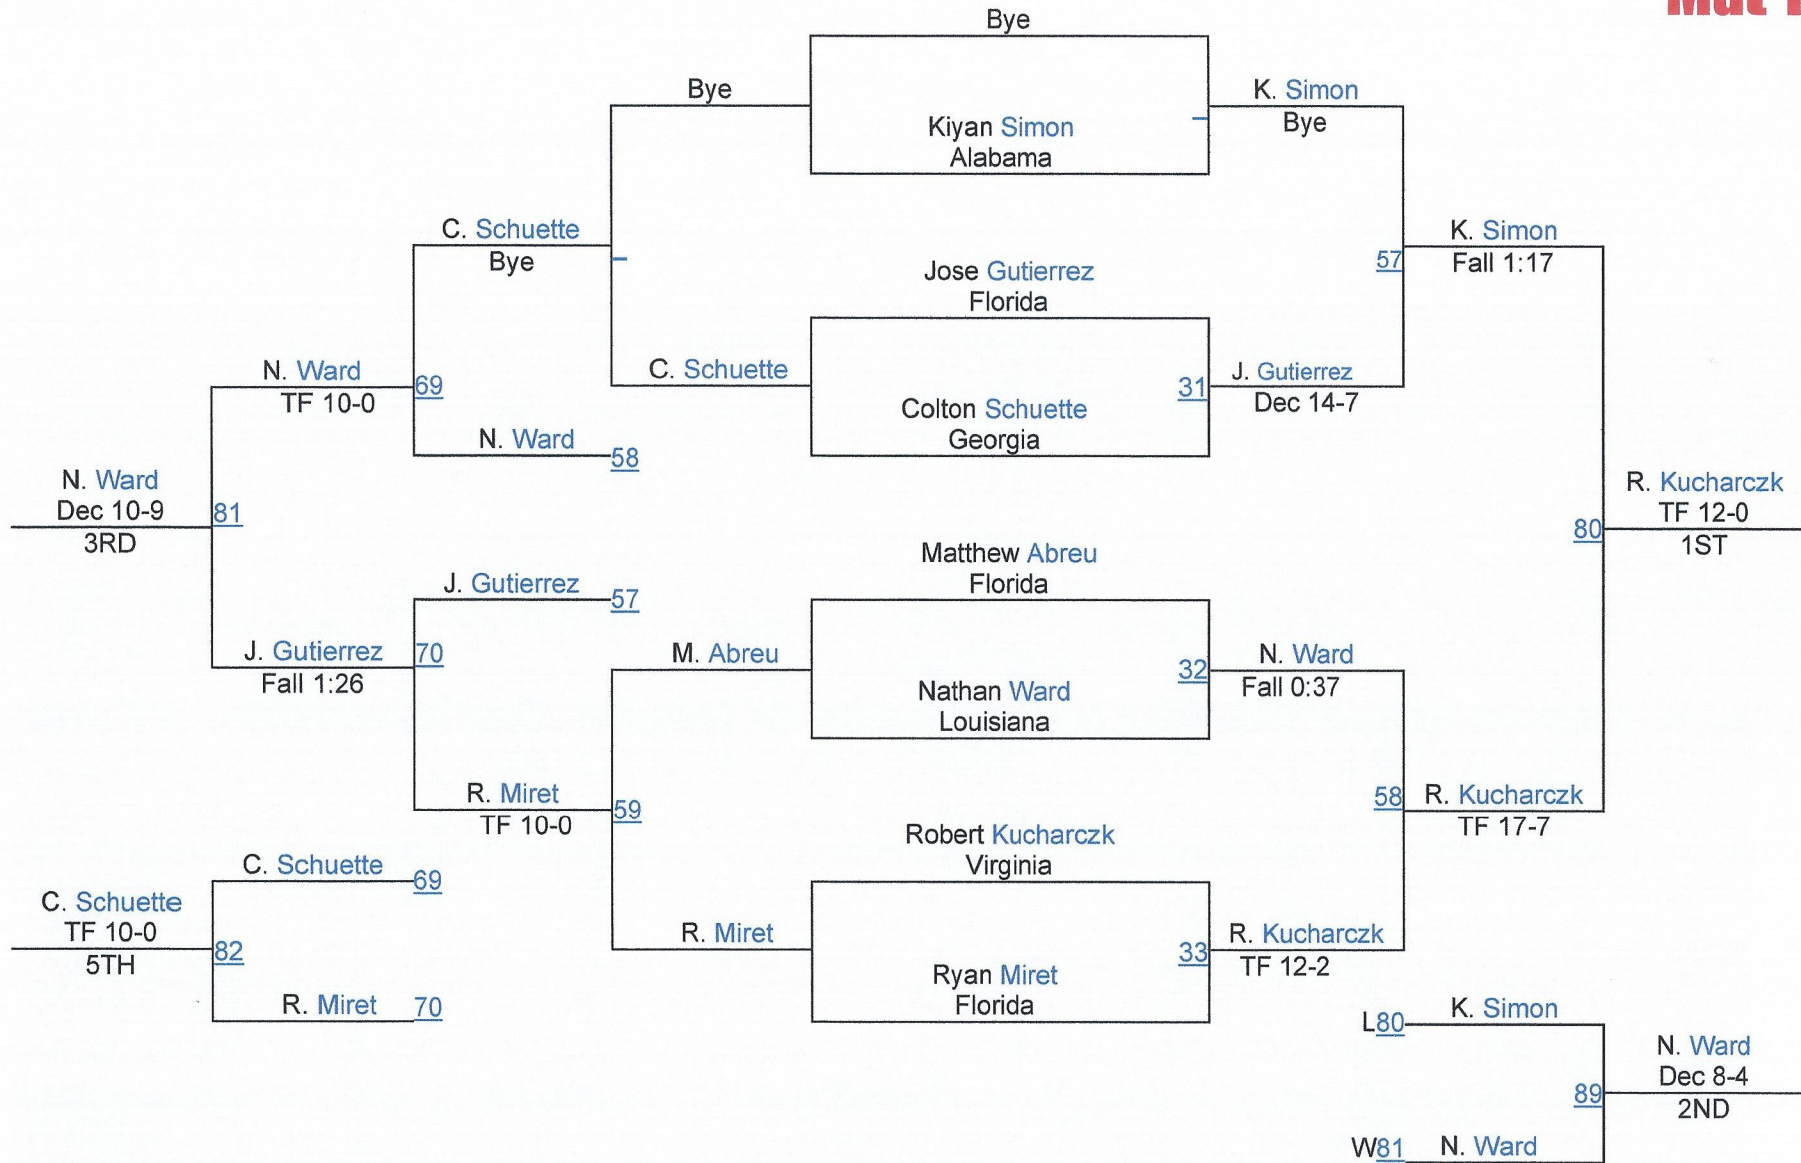

2014 SE Regional - Kids & Cadet FS

Bantam 65
Mat 1

2014 SE Regional - Kids & Cadet FS

Novice 85 Mat 3

2014 SE Regional - Kids & Cadet FS

Cadet 138
Mat 18

2014 SE Regional - Kids & Cadet Greco

Cadet 182
Mat 10