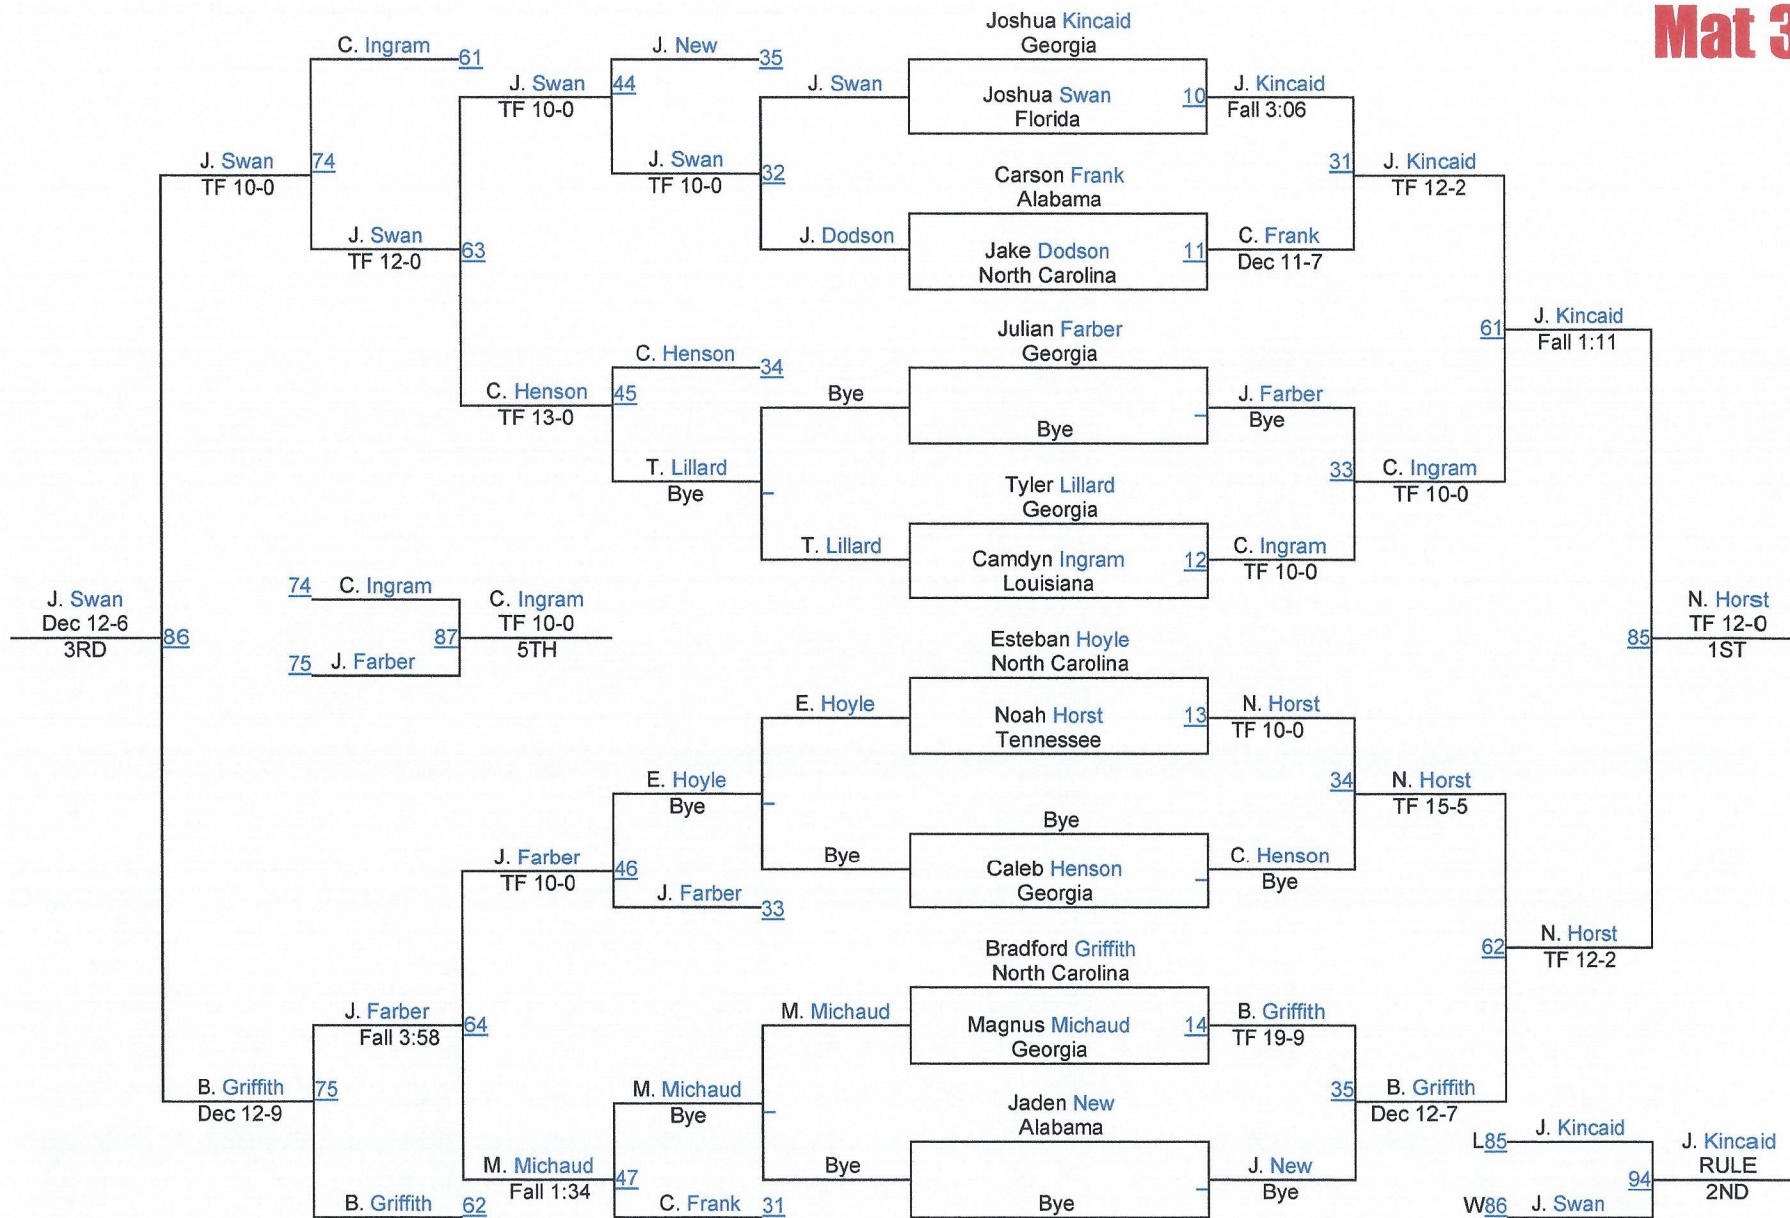

2014 SE Regional - Kids & Cadet FS

Bantam 65
Mat 1

2014 SE Regional - Kids & Cadet FS

Novice 85 Mat 3

2014 SE Regional - Kids & Cadet FS

Cadet 138
Mat 18

2014 SE Regional - Kids & Cadet Greco

Cadet 182
Mat 10