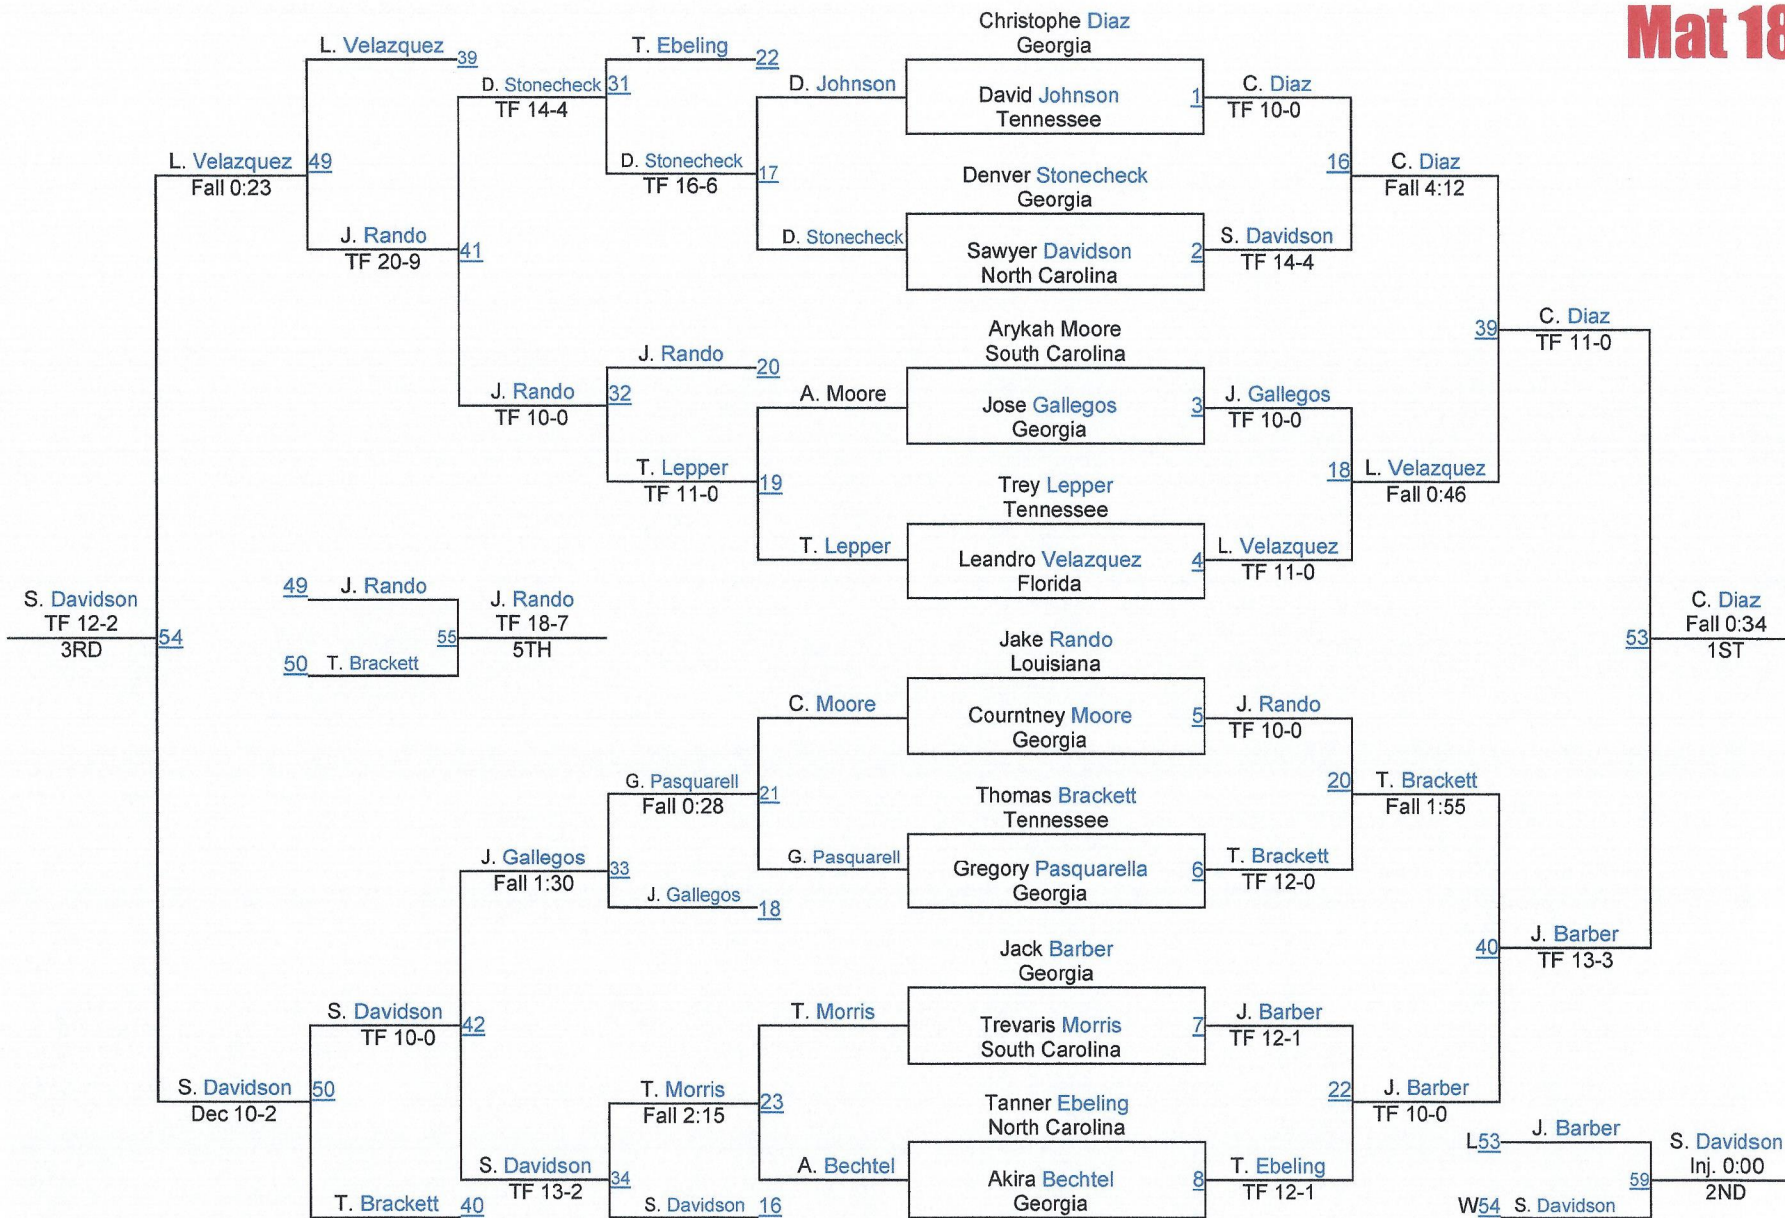

2014 SE Regional - Kids & Cadet FS

Bantam 65
Mat 1

2014 SE Regional - Kids & Cadet FS

Novice 85 Mat 3

2014 SE Regional - Kids & Cadet FS

Cadet 138
Mat 18

2014 SE Regional - Kids & Cadet Greco

Cadet 182
Mat 10