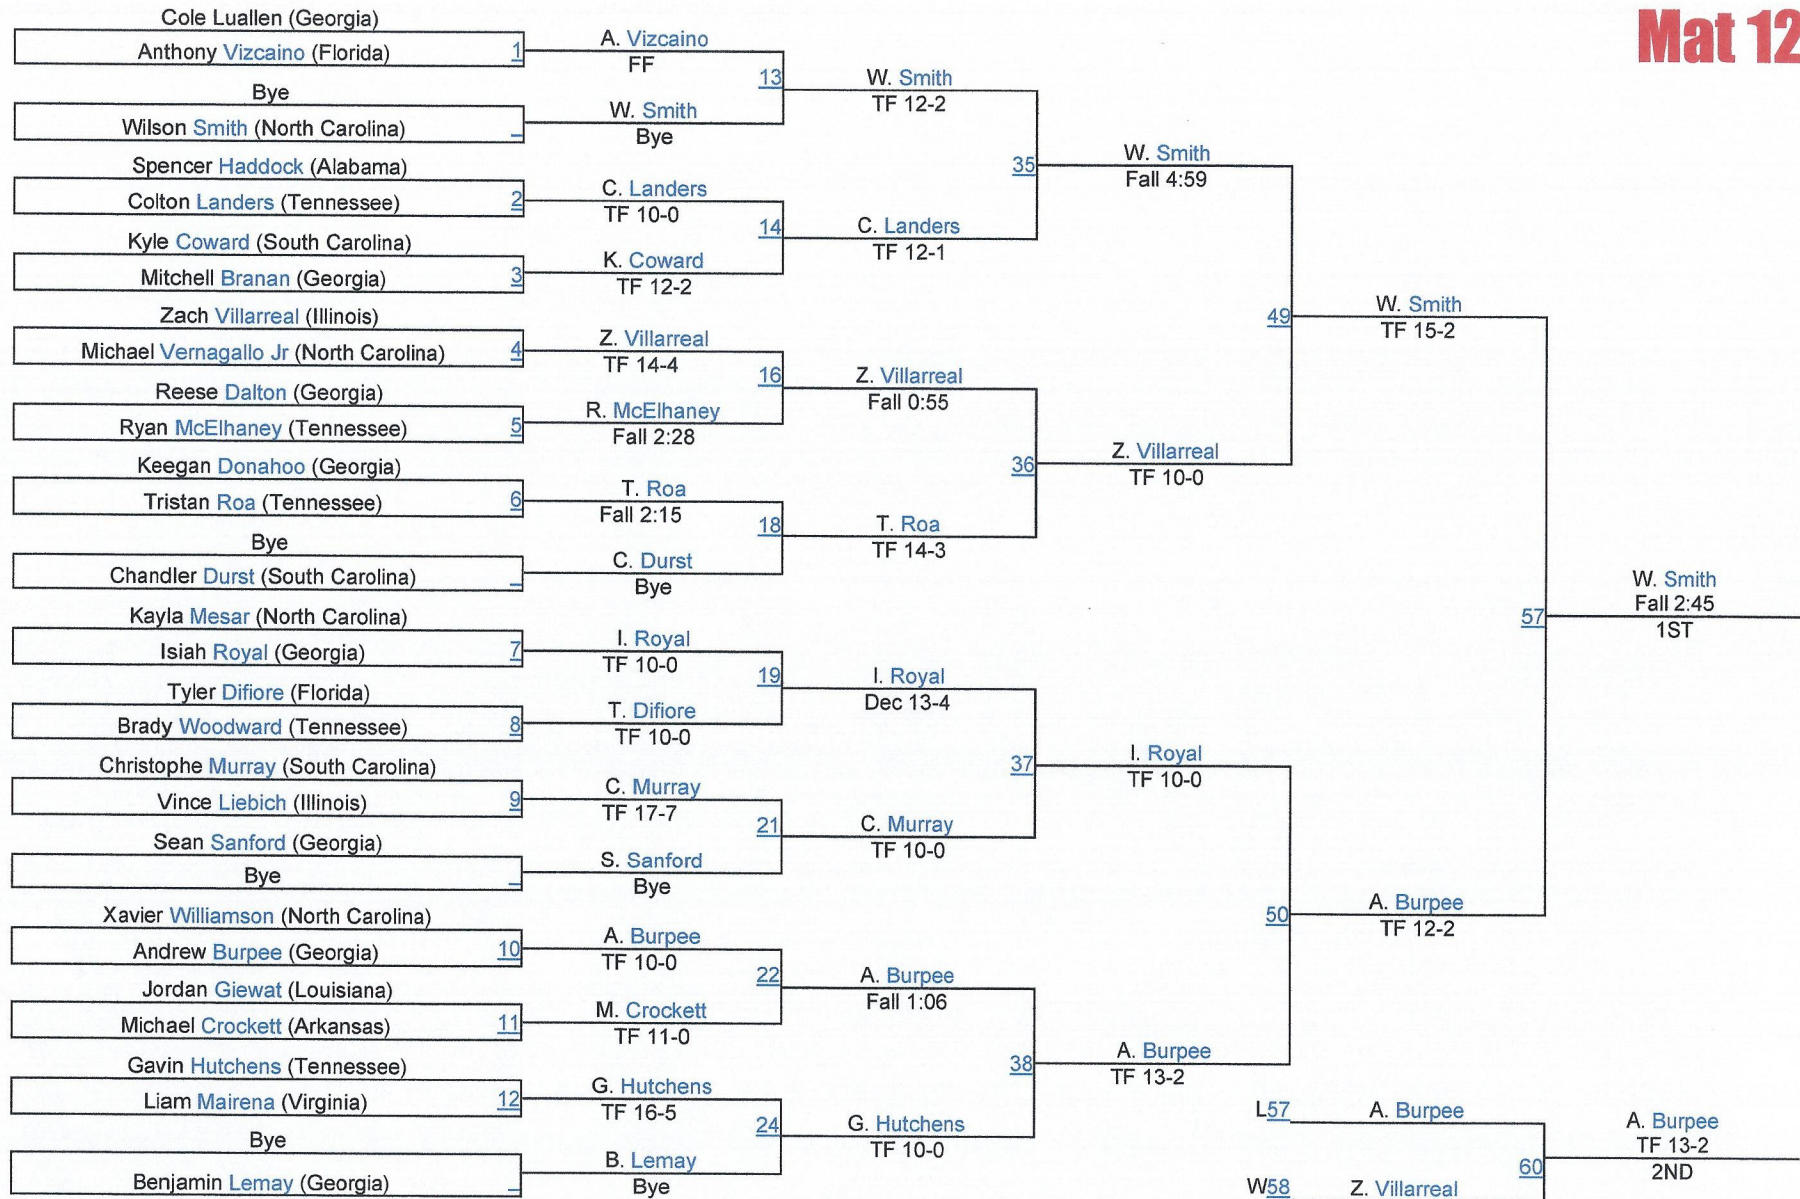

2014 SE Regional - Kids & Cadet FS

Cadet 120 Mat 12

Cadet 120